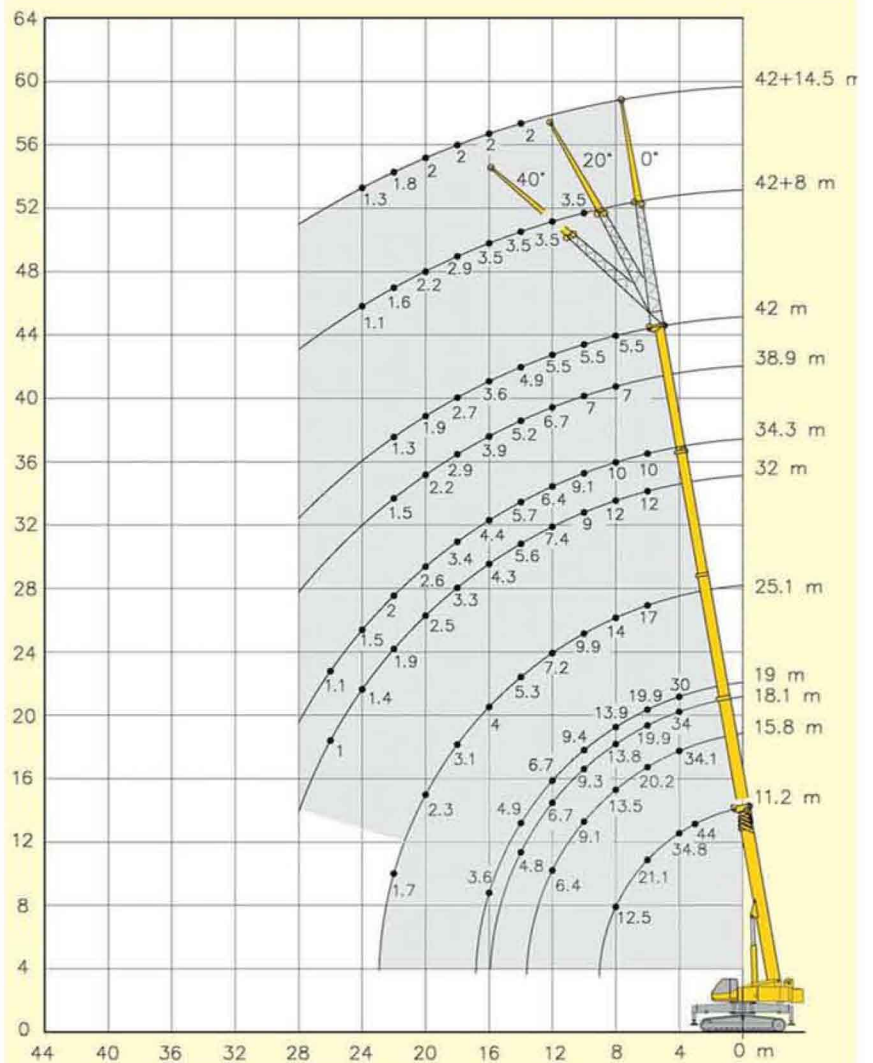

ULOTTUVUUS

TELOILTA