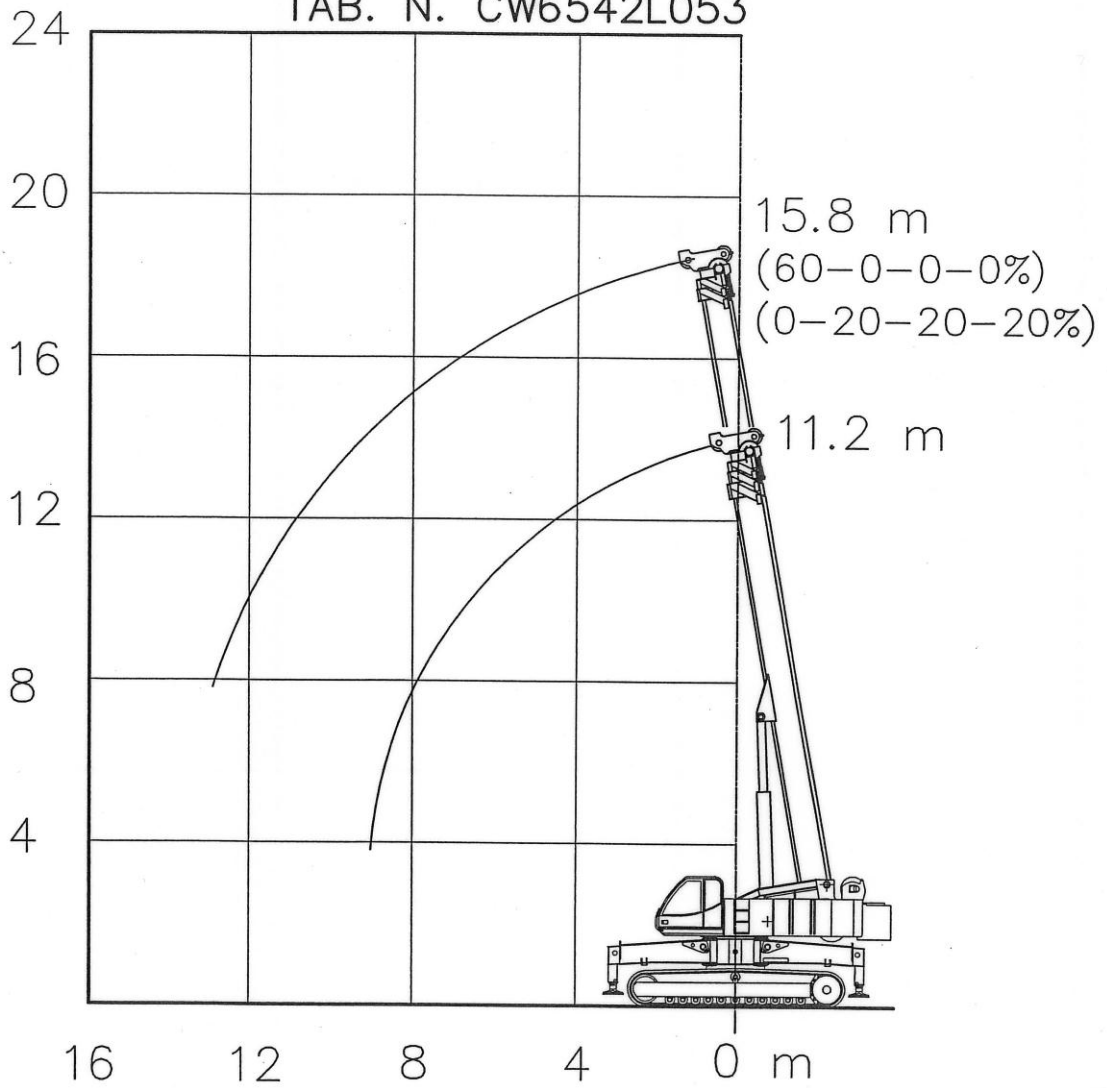

TAB. N. CW6542L053