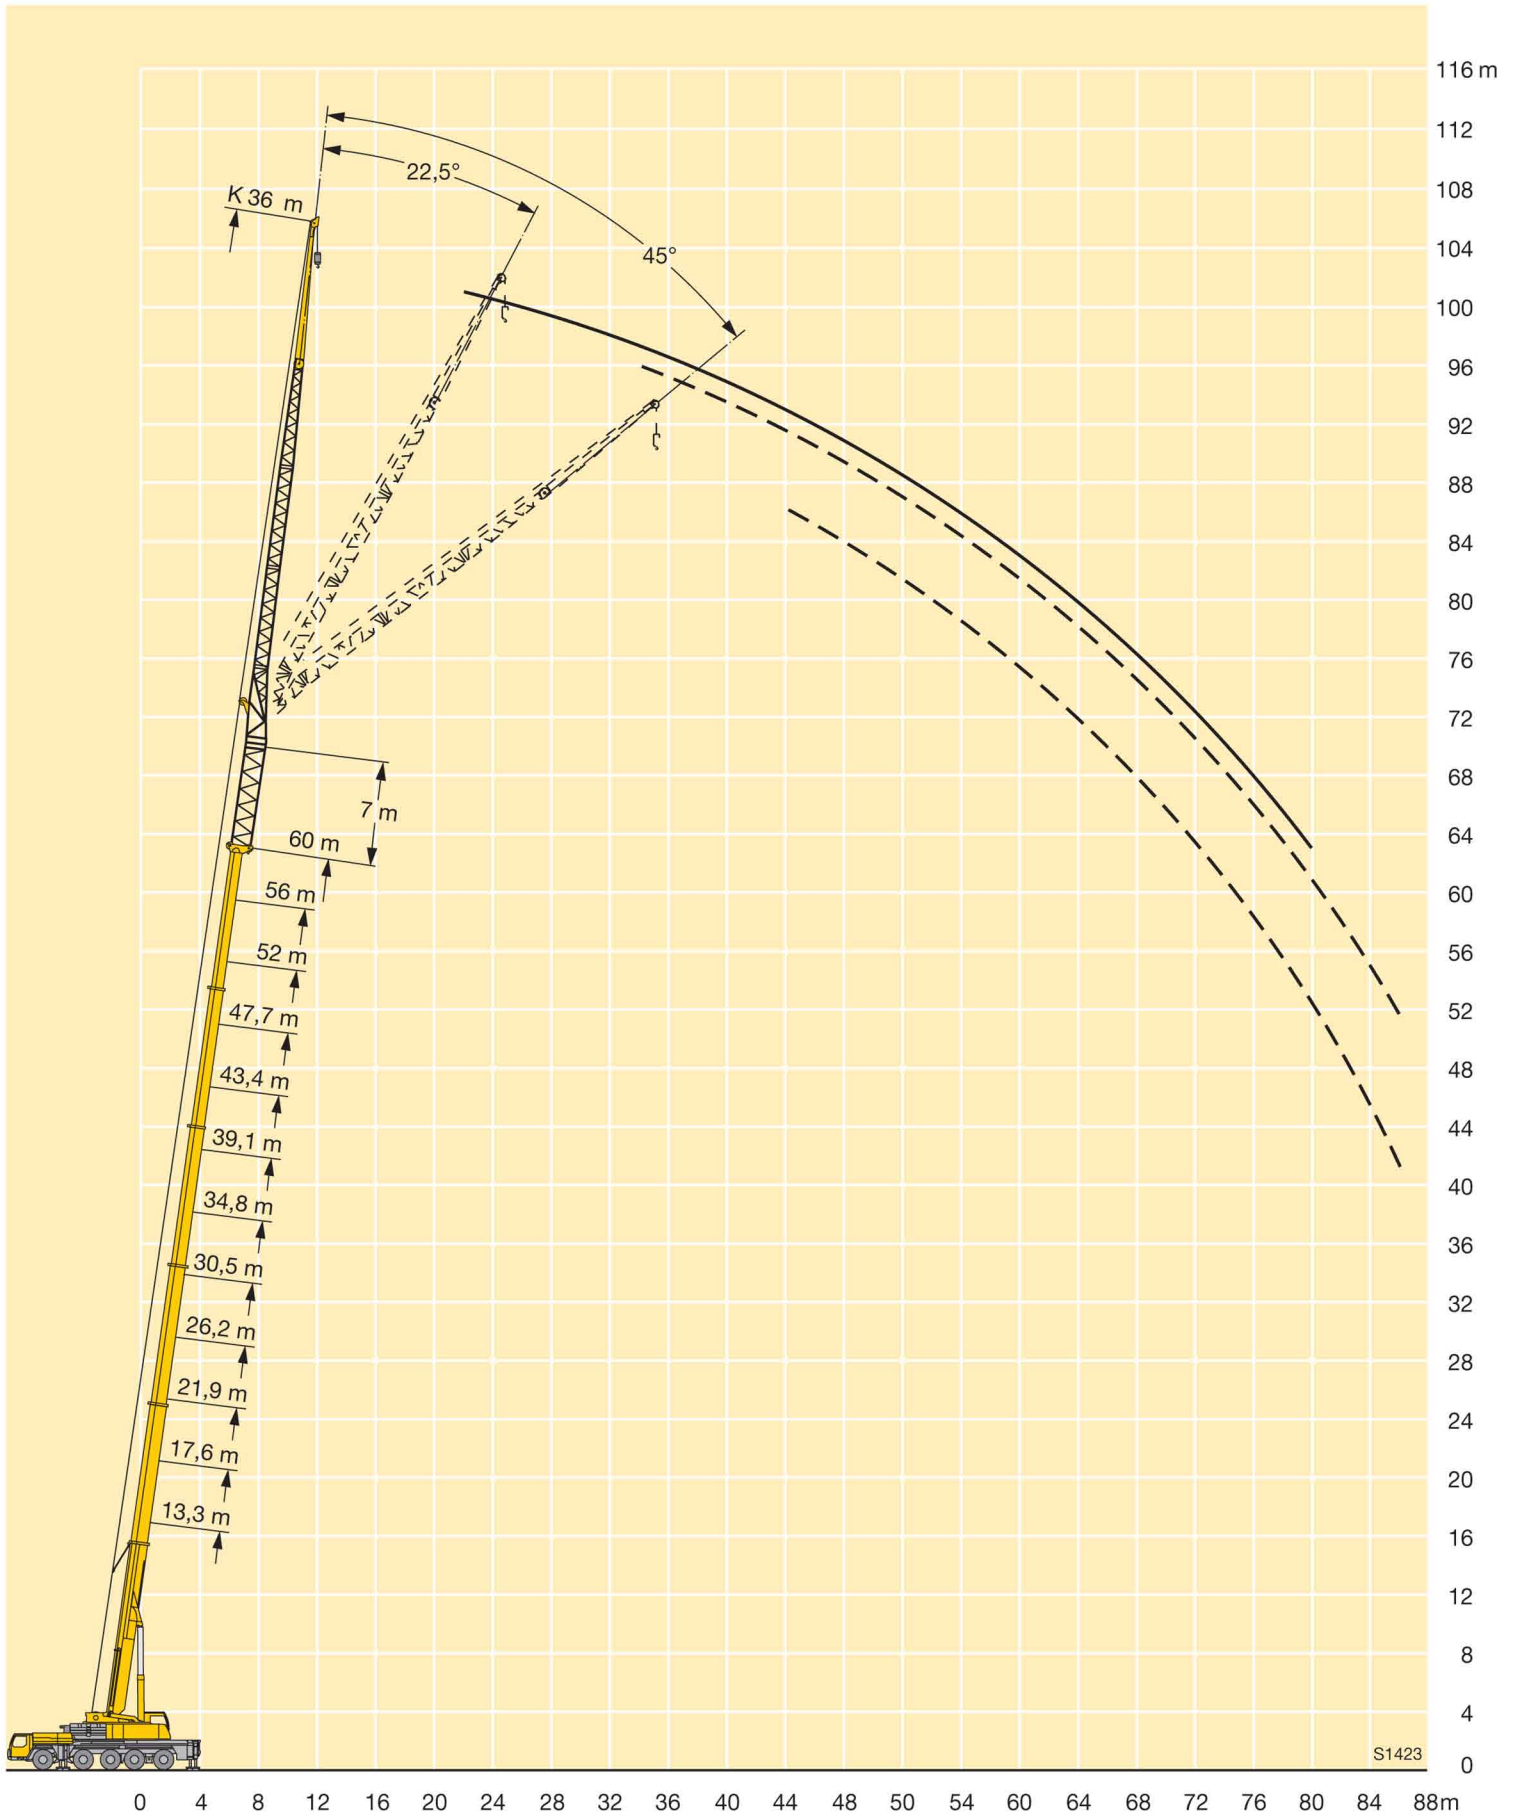

LIEBHERR 220

13,3 – 60 m

DIN
ISO

	13,3 m	17,6 m	21,9 m	26,2 m	30,5 m	34,8 m	39,1 m	43,4 m	47,7 m	52 m	56,3 m	60 m	
3	151	135	135										3
3,5	138	135	135	126									3,5
4	128	127	126	110									4
4,5	117	117	109	95	87								4,5
5	107	103	92	84	76								5
6	83	76	71	65	59	55							6
7	64	61	57	53	49	47	43						7
8	51	49,5	47	43,5	41	39,5	38	35					8
9	40	41,5	39,5	38,5	35	35	32,5	30,5	28,8				9
10	32,5	35	34	33	31,5	30	28,4	26,7	25,1	23,4			10
11	27,1	29,1	29,4	28,8	27,6	26,4	25	23,5	22,1	20,6	18,9		11
12		24,6	25,7	25,3	24,4	23,4	22,1	20,9	19,6	18,2	16,7	16,3	12
14		18,2	19,3	20,1	19,4	18,7	17,7	16,7	15,7	14,6	13,2	13	14
16			15	15,8	15,9	15,3	14,5	13,7	12,8	11,8	10,6	10,5	16
18			12	12,7	12,9	12,7	12	11,3	10,5	9,6	8,5	8,5	18
20				10,5	10,6	10,7	10,1	9,4	8,7	7,9	6,9	6,8	20
22				8,7	8,8	8,9	8,5	7,9	7,2	6,5	5,5	5,5	22
24				7,3	7,4	7,4	7,2	6,6	6	5,3	4,4	4,4	24
26					6,1	6,2	6	5,6	5	4,3	3,4	3,4	26
28					5,2	5,2	5	4,7	4,1	3,4	2,6	2,6	28
30						4,4	4,1	3,9	3,3	2,7	1,9	1,9	30
32						3,7	3,4	3,1	2,7	2,1			32
34							2,8	2,5	2,1				34
36							2,2	2	1,6				36
38								1,5					38
40								1,1					40