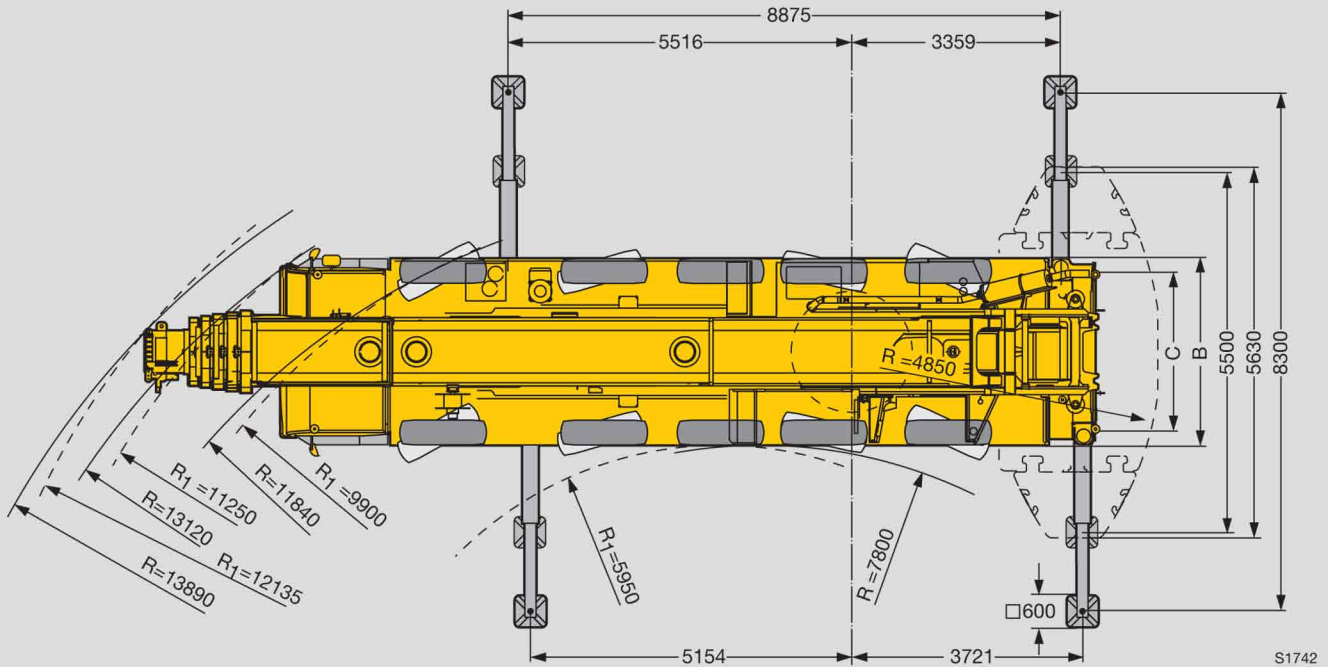

LIEBHERR 220

13,3 – 60 m

DIN
ISO

	13,3 m	17,6 m	21,9 m	26,2 m	30,5 m	34,8 m	39,1 m	43,4 m	47,7 m	52 m	56,3 m	60 m	
3	151	135	135										3
3,5	138	135	135	126									3,5
4	128	127	126	110									4
4,5	117	117	109	95	87								4,5
5	107	103	92	84	76								5
6	83	76	71	65	59	55							6
7	64	61	57	53	49	47	43						7
8	51	49,5	47	43,5	41	39,5	38	35					8
9	40	41,5	39,5	38,5	35	35	32,5	30,5	28,8				9
10	32,5	35	34	33	31,5	30	28,4	26,7	25,1	23,4			10
11	27,1	29,1	29,4	28,8	27,6	26,4	25	23,5	22,1	20,6	18,9		11
12		24,6	25,7	25,3	24,4	23,4	22,1	20,9	19,6	18,2	16,7	16,3	12
14		18,2	19,3	20,1	19,4	18,7	17,7	16,7	15,7	14,6	13,2	13	14
16			15	15,8	15,9	15,3	14,5	13,7	12,8	11,8	10,6	10,5	16
18			12	12,7	12,9	12,7	12	11,3	10,5	9,6	8,5	8,5	18
20				10,5	10,6	10,7	10,1	9,4	8,7	7,9	6,9	6,8	20
22				8,7	8,8	8,9	8,5	7,9	7,2	6,5	5,5	5,5	22
24				7,3	7,4	7,4	7,2	6,6	6	5,3	4,4	4,4	24
26					6,1	6,2	6	5,6	5	4,3	3,4	3,4	26
28					5,2	5,2	5	4,7	4,1	3,4	2,6	2,6	28
30						4,4	4,1	3,9	3,3	2,7	1,9	1,9	30
32						3,7	3,4	3,1	2,7	2,1			32
34							2,8	2,5	2,1				34
36							2,2	2	1,6				36
38								1,5					38
40								1,1					40