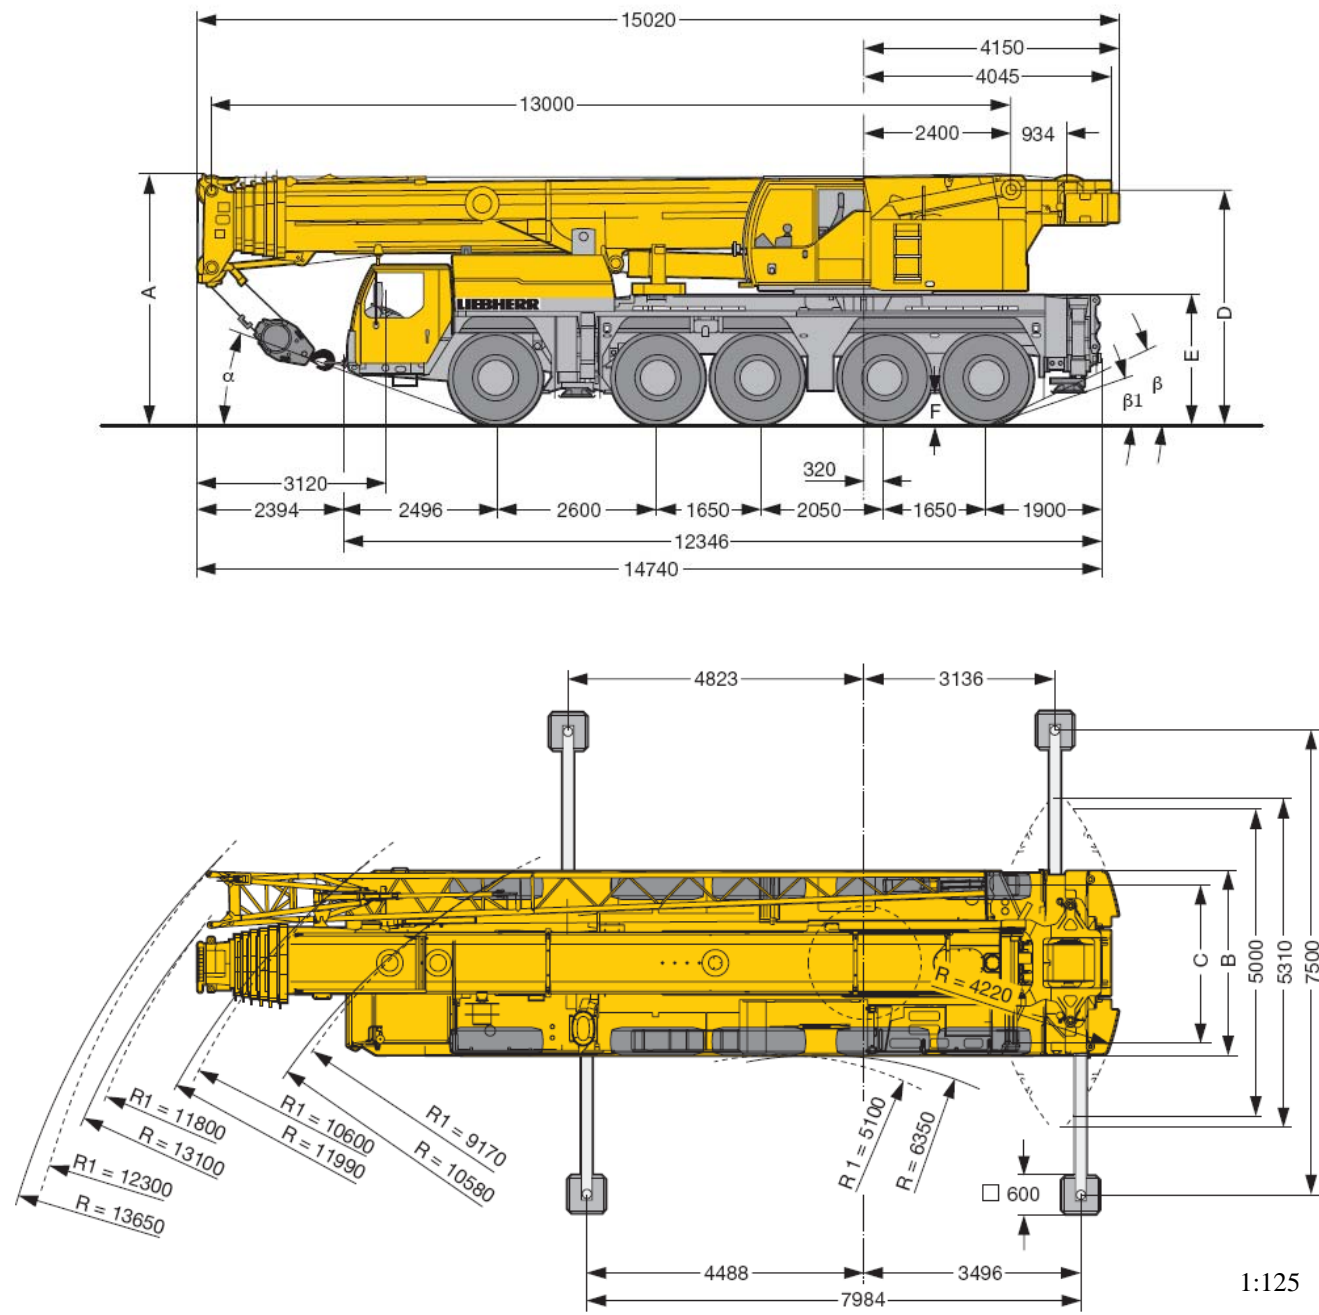

# LIEBHERR LTM 1160-5.1

Mittasuhteet								
	A	B	C	D	E	$\alpha$	$\beta$	$\beta_1$
16.00 R 25	$\pm 150$ mm 4000	3000	2551	3752	2050	21°	26°	19°

# NOSTOARVOT RISTIKKOJATKEELLA 22m, VASTAPAINO 16,7t

Säde (m)	Pääpuomin pituus (m)											
	49.1			53.6			58.1			62.0		
	Ristikkojatkkeen pituus (m)											
	22.0		22.0		22.0		22.0		22.0		22.0	
	0°	22,5°	45°	0°	22,5°	45°	0°	22,5°	45°	0°	22,5°	45°
10.0												
11.0	5.9											
12.0	5.9											
14.0	5.9			5.1					4.3			
16.0	5.6			5.1					4.2			3.6
18.0	5.0			5.0					4.1			3.5
20.0	4.9			5.0					4.1			3.5
22.0	4.7	5.1		4.9					4.0			3.4
24.0	4.5	4.9		4.7	4.0				3.9			3.3
26.0	4.3	4.8		4.1	3.8				3.8	3.7		3.3
28.0	4.0	4.7	3.5	3.8	3.7				3.1	3.6		2.9
30.0	3.6	4.3	3.4	3.1	3.6	3.9			2.5	3.5	3.3	2.3
32.0	3.0	3.7	3.3	2.5	3.5	3.8	1.9		3.2	3.2	1.7	3.0
34.0	2.5	3.3	3.2	2.0	3.1	3.6			2.6	3.1		2.4
36.0	2.1	3.0	3.1	1.6	2.6	3.1			2.1	3.0		1.9
38.0	1.6	2.5	1.0		2.1	2.9			1.6	2.4		1.4
40.0		2.1	2.7		1.7	2.3				1.9		1.8
42.0		1.7	2.2			1.9				1.5		1.3
44.0		1.3	1.8									
46.0			1.4									
48.0												
50.0												