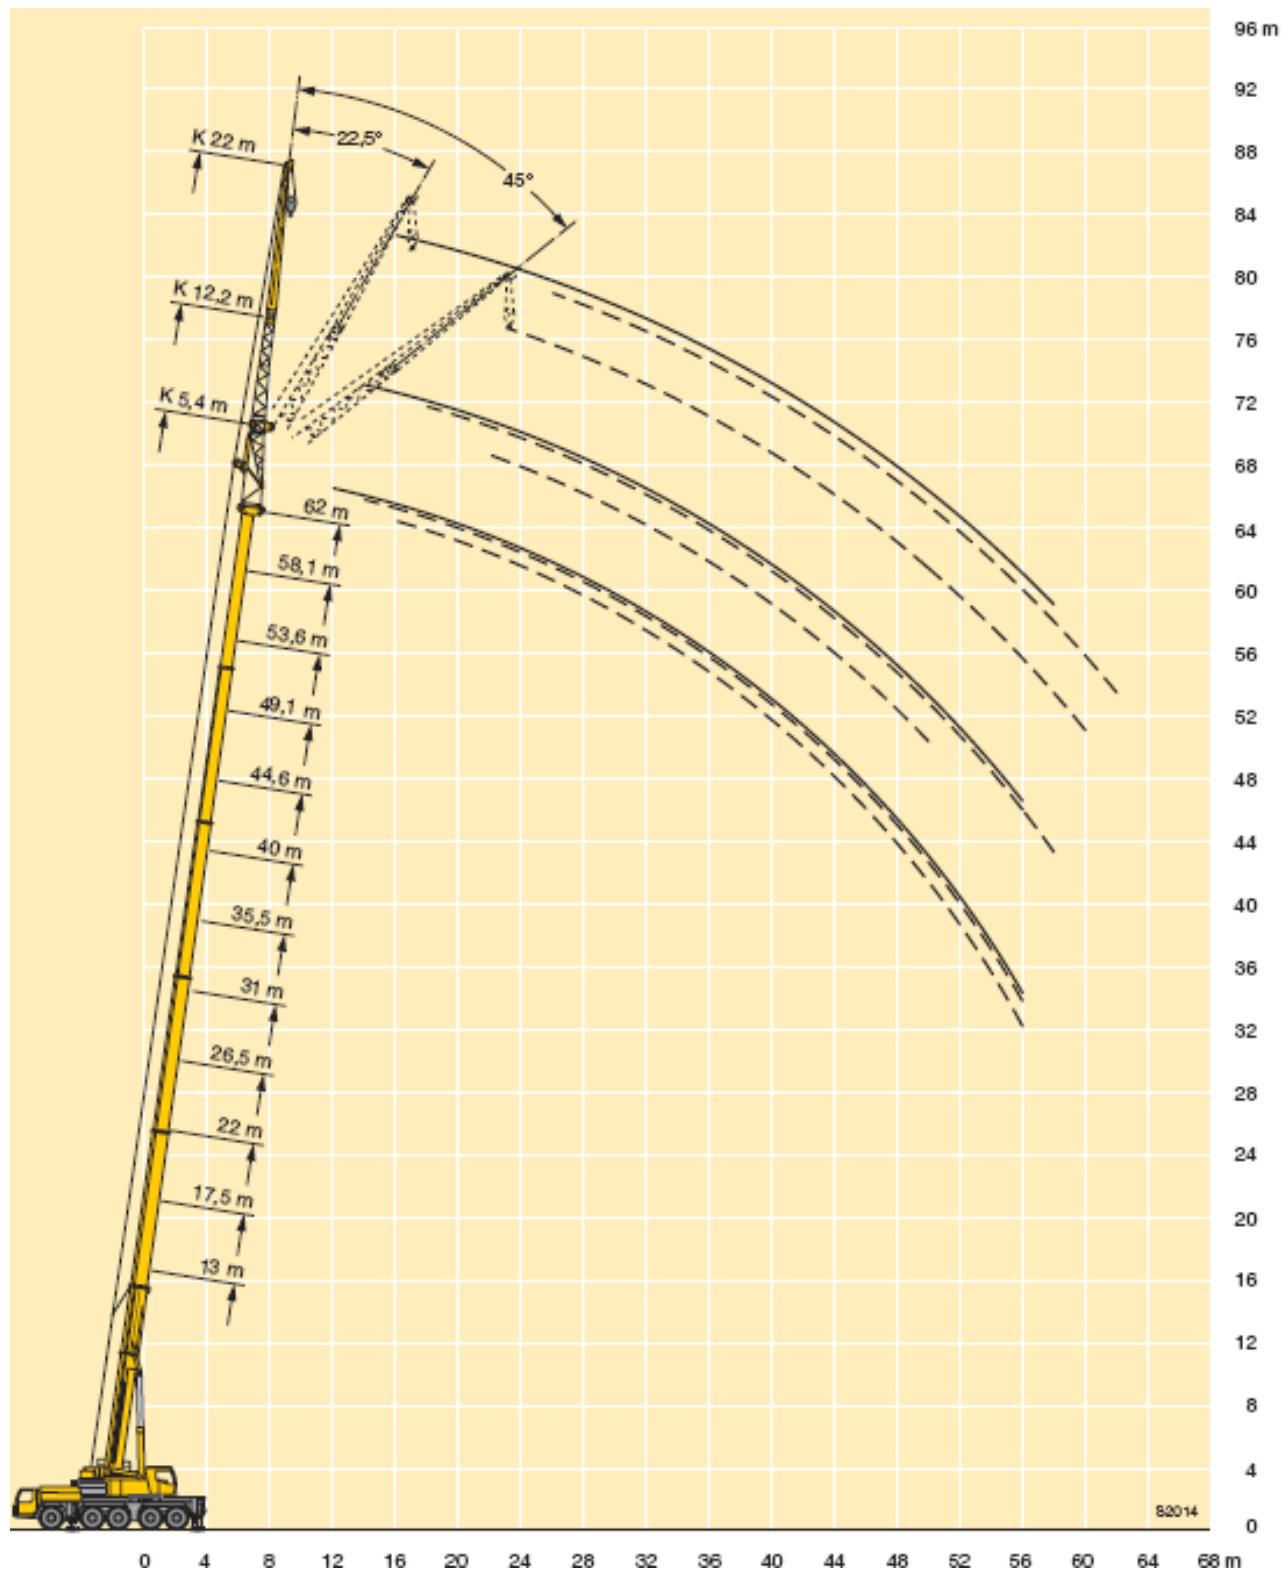

ULOTTUVUUS RISTIKKOJATKEILLA, 22m

NOSTOARVOT PÄÄPUOMILLA, VASTAPAINO 46,5t

13 - 62 m, 360°, 46,5 t, DIN ISO

m	13 m	17,5 m	22 m	26,5 m	31 m	35,5 m	40 m	44,6 m	49,1 m	53,6 m	58,1 m	62 m	m	
3	160	115											3	
3,5	115	107	96										3,5	
4	104	99	96	94	78								4	
4,5	95	91	89	85	76	63							4,5	
5	89	85	84	80	74	62	50						5	
6	79	74	74	72	69	60	49	38					6	
7	65	64	65	64	63	58	47,5	36	28,4				7	
8	56	56	56	56	56	55	46	34,5	27,3				8	
9	48	48	49	49,5	49	48,5	44	32,5	26,1	21,5			9	
10	42,5	42,5	43	43,5	43	42,5	42,5	30,5	24,9	20,8	17		10	
10,5	40	40	40,5	41	40,5	40	40,5	29,8	24,2	20,4	16,8	14	10,5	
11			38,5	38,5	38	39	38,5	28,9	23,6	19,9	16,5	13,9	11	
12			34,5	34,5	34	35	34,5	27,2	22,4	19,1	16	13,6	11,5	12
14			28,1	28,2	29	28,7	28,1	24,4	20,1	17,5	15	12,8	11	14
15			26	25,8	26,5	26,2	25,6	23,1	19,2	16,7	14,4	12,5	10,7	15
16				24,3	24,3	23,9	23,3	21,8	18,3	15,9	13,9	12,1	10,4	16
18				20,7	20,7	20,3	19,7	19,1	16,6	14,6	12,8	11,3	9,8	18
19,5				18,5	18,5	18,1	17,5	17,3	15,4	13,6	12,1	10,7	9,4	19,5
20					17,8	17,4	16,8	16,7	15,1	13,3	11,8	10,6	9,2	20
22					15,5	15,1	14,6	15,1	13,8	12,2	10,9	9,9	8,7	22
24					13,7	13,2	13,5	13,2	12,3	11,3	10,1	9,2	8,2	24
26						11,7	12,2	11,6	11,1	10,3	9,4	8,6	7,7	26
28						10,9	10,8	10,3	9,9	9,3	8,7	8	7,2	28
30							9,7	9,1	9,4	8,6	8	7,5	6,7	30
32							8,7	8,2	8,4	7,8	7,3	6,9	6,3	32
34								7,8	7,5	7,2	6,7	6,5	5,8	34
36									6,7	6,7	6,3	6,1	5,4	36
38									6	6	5,8	5,4	5,1	38
40										5,5	5,4	5,3	4,9	40
42										5,4	5	4,9	4,5	42
44											4,6	4,4	4,1	44
46											4,3	4,1	3,7	46
48												3,7	3,4	48
50												3,4	3	50
52													2,6	52
54													2,3	54
56													2	56
58													1,7	58

NOSTOARVOT PÄÄPUOMILLA, VASTAPAINO 16,7 t

Säde (m)	Puomin pituus (m)													
	13.0	17.5	22.0	26.5	31.0	35.5	40.1	44.6	49.1	53.6	58.1	62.0		
3.0	115.0													
3.5	105.0	96.0												
4.0	96.0	96.0	94.0	78.0										
4.5	87.0	87.0	85.0	76.0	63.0									
5.0	79.0	79.0	79.0	74.0	62.0	50.0								
6.0	63.0	64.0	64.0	60.0	55.0	49.0	38.0							
7.0	52.0	53.0	53.0	49.0	47.0	43.5	36.0	28.4						
8.0	43.0	44.0	43.5	42.0	39.0	36.0	33.5	27.3						
9.0	36.0	37.0	38.0	35.5	33.0	30.5	29.1	26.1	21.5					
10.0	30.0	32.0	32.5	30.5	28.7	26.9	25.9	23.5	20.8	17.0				
10.5	27.3	29.2	30.0	28.6	26.8	25.2	24.7	22.6	20.4	16.8	14.0			
11.0		26.8	27.7	26.8	25.0	24.2	23.2	21.6	19.9	16.5	13.9			
12.0		22.9	23.7	23.6	22.1	22.1	20.6	19.1	17.7	16.0	13.6	11.5		
14.0		17.4	18.1	18.2	19.0	17.8	17.1	16.4	15.1	14.0	12.8	11.0		
15.0		15.4	16.1	16.2	16.9	16.1	15.5	14.9	14.1	13.2	12.5	10.7		
16.0			14.5	15.1	15.2	14.7	14.6	13.5	13.1	12.6	11.6	10.4		
18.0			11.8	12.5	12.4	12.5	12.3	11.9	11.1	10.5	9.7	9.3		
19.5			10.3	10.9	10.8	11.1	10.8	10.6	9.8	9.3	8.5	8.1		
20.0				10.4	10.4	10.7	10.5	10.1	9.4	8.9	8.1	7.8		
22.0				8.8	8.9	9.1	8.8	8.7	8.0	7.5	6.8	6.6		
24.0				7.6	7.6	7.8	7.6	7.3	6.8	6.4	5.7	5.5		
26.0					6.6	6.7	6.5	6.2	5.7	5.4	4.8	4.6		
28.0						5.7	5.8	5.5	5.3	4.9	4.6	4.0	3.9	
30.0							5.0	4.8	4.6	4.2	3.9	3.3	3.2	
32.0							4.3	4.1	3.9	3.6	3.3	2.7	2.6	
34.0								3.5	3.4	3.0	2.8	2.2	2.1	
36.0									3.0	2.9	2.5	2.2	1.7	1.6
38.0										2.4	2.0	1.8		
40.0											2.0	1.6		
42.0												1.7