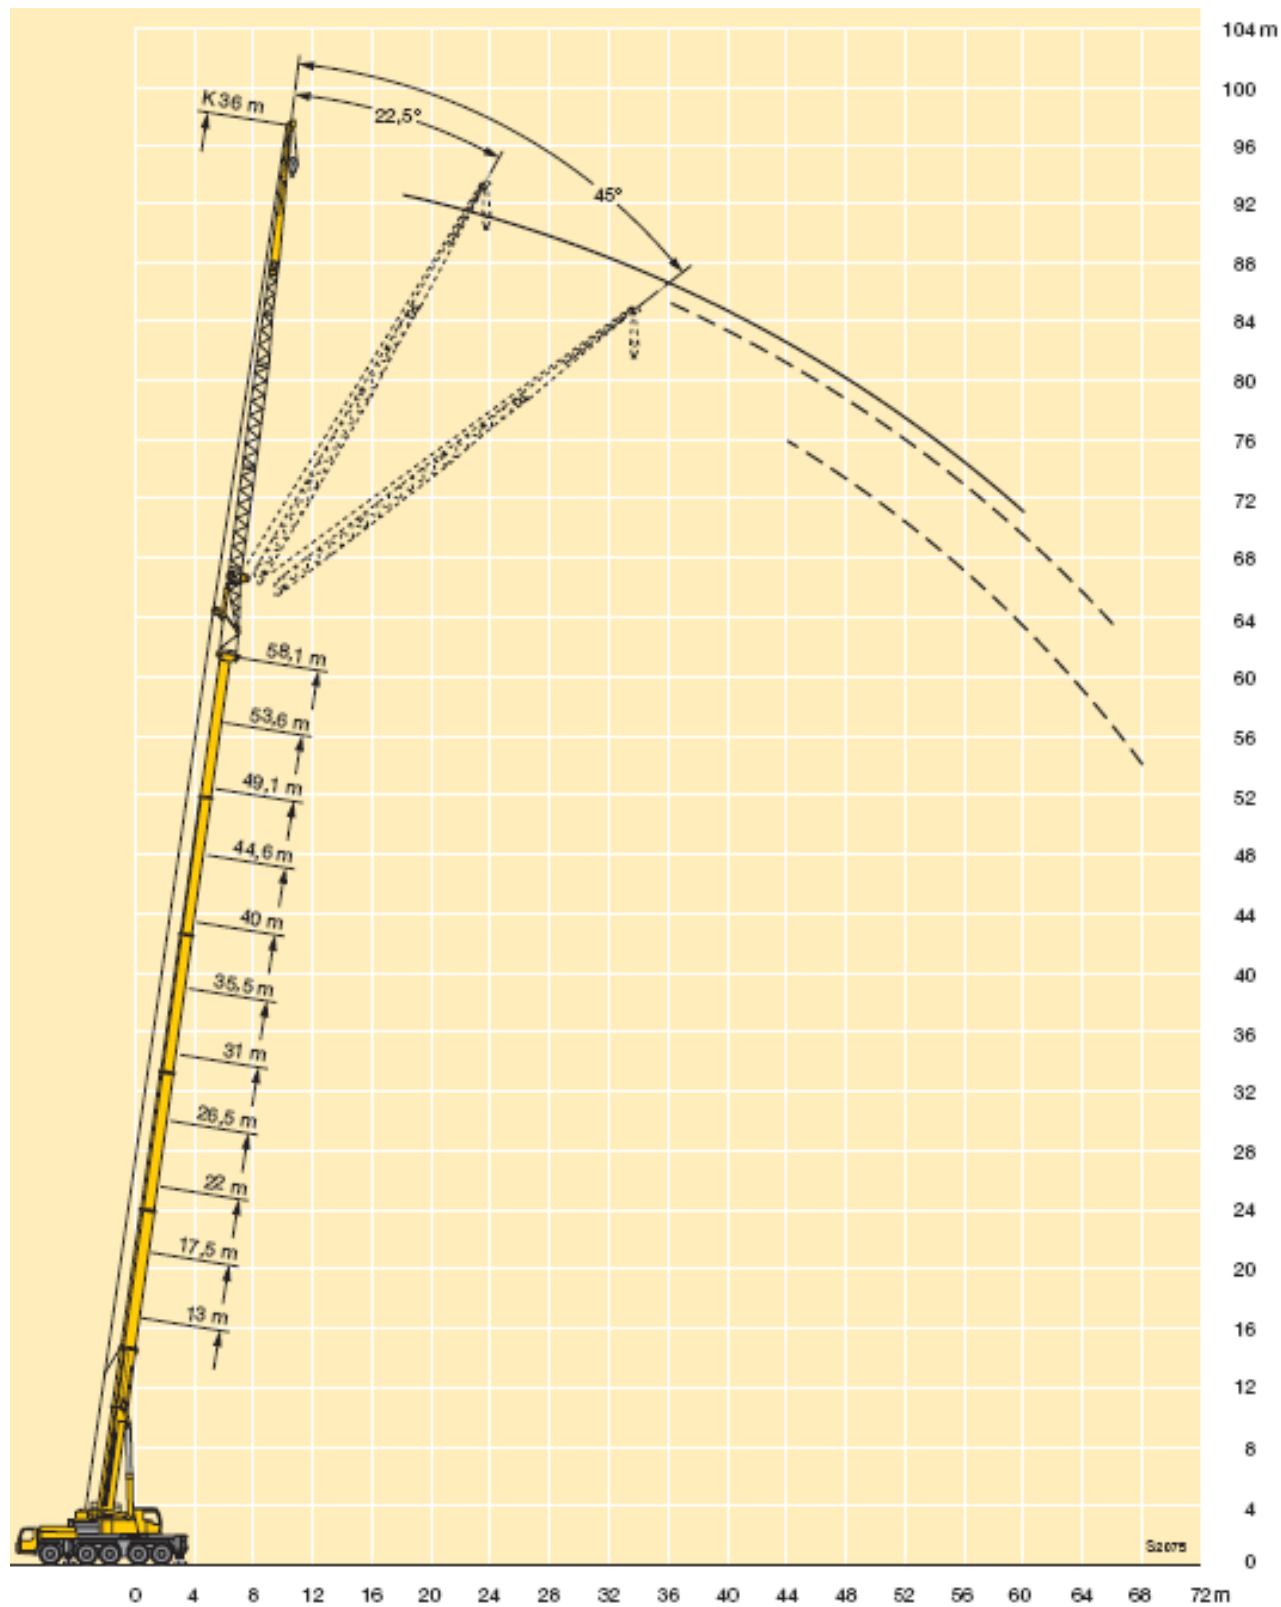

ULOTTUVUUS RISTIKKOJATKEILLA, 36m

NOSTOARVOT RISTIKKOJATKEELLA 36m, VASTAPAINO 46,5t

		13-58,1 m		36 m		360°		46,5 t		DIN ISO																	
m	m	13 m			31 m			35,5 m			40 m			44,6 m			49,1 m			53,6 m			58,1 m				
		0°	22,5°	45°	0°	22,5°	45°	0°	22,5°	45°	0°	22,5°	45°	0°	22,5°	45°	0°	22,5°	45°	0°	22,5°	45°	0°	22,5°	45°		
7	5,3																										
8	5,3																										
9	5,3				4,3																						
10	5,3				4,3			4																			
11	5,2				4,2			4		3,8																	
12	5				4,2			4		3,7																	
14	4,8				4,2			4		3,7			3,4		3												
16	4,5				4,1			3,9		3,7			3,4		3												
18	4,1				4			3,9		3,6			3,3		3			2,5						1,7			
20	3,8	3,3			3,8			3,7		3,6			3,3		2,9			2,5						1,7			
22	3,6	3			3,7			3,6		3,5			3,3		2,9			2,5						1,7			
24	3,3	2,8			3,5	2,8		3,5		3,3			3,2		2,9			2,5						1,7			
26	3	2,7			3,3	2,7		3,3	2,7	3,2	2,6		3,1		2,8			2,5						1,7			
28	2,8	2,5			3,2	2,6		3,2	2,6	3,1	2,5		3	2,4				2,5						1,7			
30	2,6	2,3	2		3	2,5		3	2,4	3	2,4		2,9	2,3			2,7	2,2						1,6			
32	2,4	2,2	2		2,9	2,3		2,9	2,4	2,9	2,3		2,8	2,3			2,6	2,2						1,6			
34	2,2	2,1	1,9		2,7	2,3	1,9	2,8	2,3	2,7	2,2		2,7	2,2			2,5	2,1						1,6			
36	2	1,8	1,8		2,6	2,2	1,8	2,7	2,2	2,6	2,2	1,8	2,6	2,1			2,4	2						1,5	1,8		
38	1,9	1,9	1,7		2,5	2,1	1,8	2,5	2,1	2,5	2,1	1,8	2,5	2	1,7		2,4	2						1,5	1,7		
40	1,7	1,8	1,7		2,4	2	1,7	2,4	2	2,4	2	1,7	2,4	2	1,7	2,3	1,9	1,7	2,3	1,9	1,7	2,2	1,9	1,6	1,4	1,6	
42	1,6	1,7	1,6		2,3	1,9	1,7	2,3	2	2,3	2	1,7	2,3	2	1,7	2,2	1,9	1,6	2,1	1,8	1,6	1,6	1,5	1,4	1,6		
44	1,5	1,6			2,2	1,9	1,7	2,2	1,9	2,3	1,9	1,7	2,3	1,9	1,6	2,2	1,9	1,6	2	1,7	1,5	1,5	1,4	1,6	1,5	1,4	
46	1,4				2,1	1,8	1,6	2,2	1,8	2,2	1,8	1,6	2,2	1,8	1,6	2,1	1,8	1,6	2,1	1,8	1,6	1,9	1,7	1,5	1,3	1,5	1,4
48					2	1,8	1,6	2,1	1,8	2,1	1,8	1,6	2,1	1,8	1,6	2	1,7	1,5	1,9	1,7	1,5	1,3	1,5	1,4	1,3	1,5	1,4
50					1,9	1,7	1,6	2	1,7	1,6	2	1,7	1,6	2	1,7	1,6	2	1,7	1,5	1,8	1,6	1,5	1,3	1,4	1,4	1,4	1,4
52					1,8	1,6	1,6	1,9	1,7	1,6	1,9	1,7	1,6	2	1,7	1,5	1,9	1,7	1,5	1,7	1,6	1,5	1,2	1,3	1,3	1,3	1,3
54					1,7	1,6	1,6	1,8	1,6	1,5	1,9	1,7	1,5	1,9	1,6	1,5	1,8	1,6	1,5	1,6	1,5	1,5	1,2	1,3	1,2	1,2	1,2
56					1,6	1,6	1,6	1,7	1,6	1,5	1,8	1,6	1,5	1,8	1,6	1,5	1,6	1,5	1,5	1,5	1,5	1,5	1,2	1,3	1,2	1,2	1,2
58					1,5	1,5		1,6	1,6	1,5	1,7	1,6	1,5	1,7	1,6	1,5	1,5	1,5	1,5	1,5	1,5	1,5	1,1	1,2	1,2	1,2	1,2
60					1,5	1,5		1,6	1,5	1,7	1,6	1,5	1,5	1,5	1,6	1,5	1,4	1,5	1,5	1,1	1,4	1,4	1	1,2	1,2	1,2	1,2
62					1,4	1,5		1,5	1,5	1,5	1,5	1,5	1,5	1,3	1,5	1,5	1,2	1,5	1,5	1	1,4	1,4		1,1	1,2	1,2	1,2
64					1,4			1,5	1,5	1,2	1,5		1,1	1,5	1,5	1	1,3	1,5	1,3	1,4				1	1,1	1,1	1,1
66								1,4	1,5	1	1,4		1,3	1,5			1,2	1,4	1	1,3				1	1	1	1
68										1,2			1,1				1,1							1	1	1	1
70																											

NOSTOARVOT RISTIKKOJATKEELLA 36 m, VASTAPAINO 16,7 t

Säde (m)	Pääpuomin pituus (m)											
	44.6			49.1			53.6			58.1		
	Ristikkojatkkeen pituus (m)											
	22.0			22.0			22.0			22.0		
	0°	22,5°	45°	0°	22,5°	45°	0°	22,5°	45°	0°	22,5°	45°
14.0	3.4			3.0								
16.0	3.4			3.0								
18.0	3.3			3.0			2.5			1.7		
20.0	3.3			2.9			2.5			1.7		
22.0	3.3			2.9			2.5			1.7		
24.0	3.2			2.9			2.5			1.7		
26.0	3.1			2.8			2.5			1.7		
28.0	3.0	2.4		2.7			2.5			1.7		
30.0	2.8	2.3		2.5	2.2		2.3			1.6		
32.0	2.6	2.3		2.3	2.2		2.1	2.0		1.6		
34.0	2.1	2.2		2.2	2.1		1.9	2.0				
36.0	1.6	2.1		1.9	2.0		1.4	1.9			1.8	
38.0		2.0	1.7	1.5	2.0			1.9			1.7	
40.0		2.0	1.7		1.9	1.6		1.8			1.6	
42.0		1.8	1.7		1.7	1.6		1.7	1.6			
44.0		1.6	1.6		1.6	1.6		1.3	1.5			1.5
46.0		1.5	1.6		1.3	1.5			1.5			1.4
48.0		1.5	1.6			1.4			1.4			1.2
50.0		1.4	1.3			1.2						
52.0		1.1