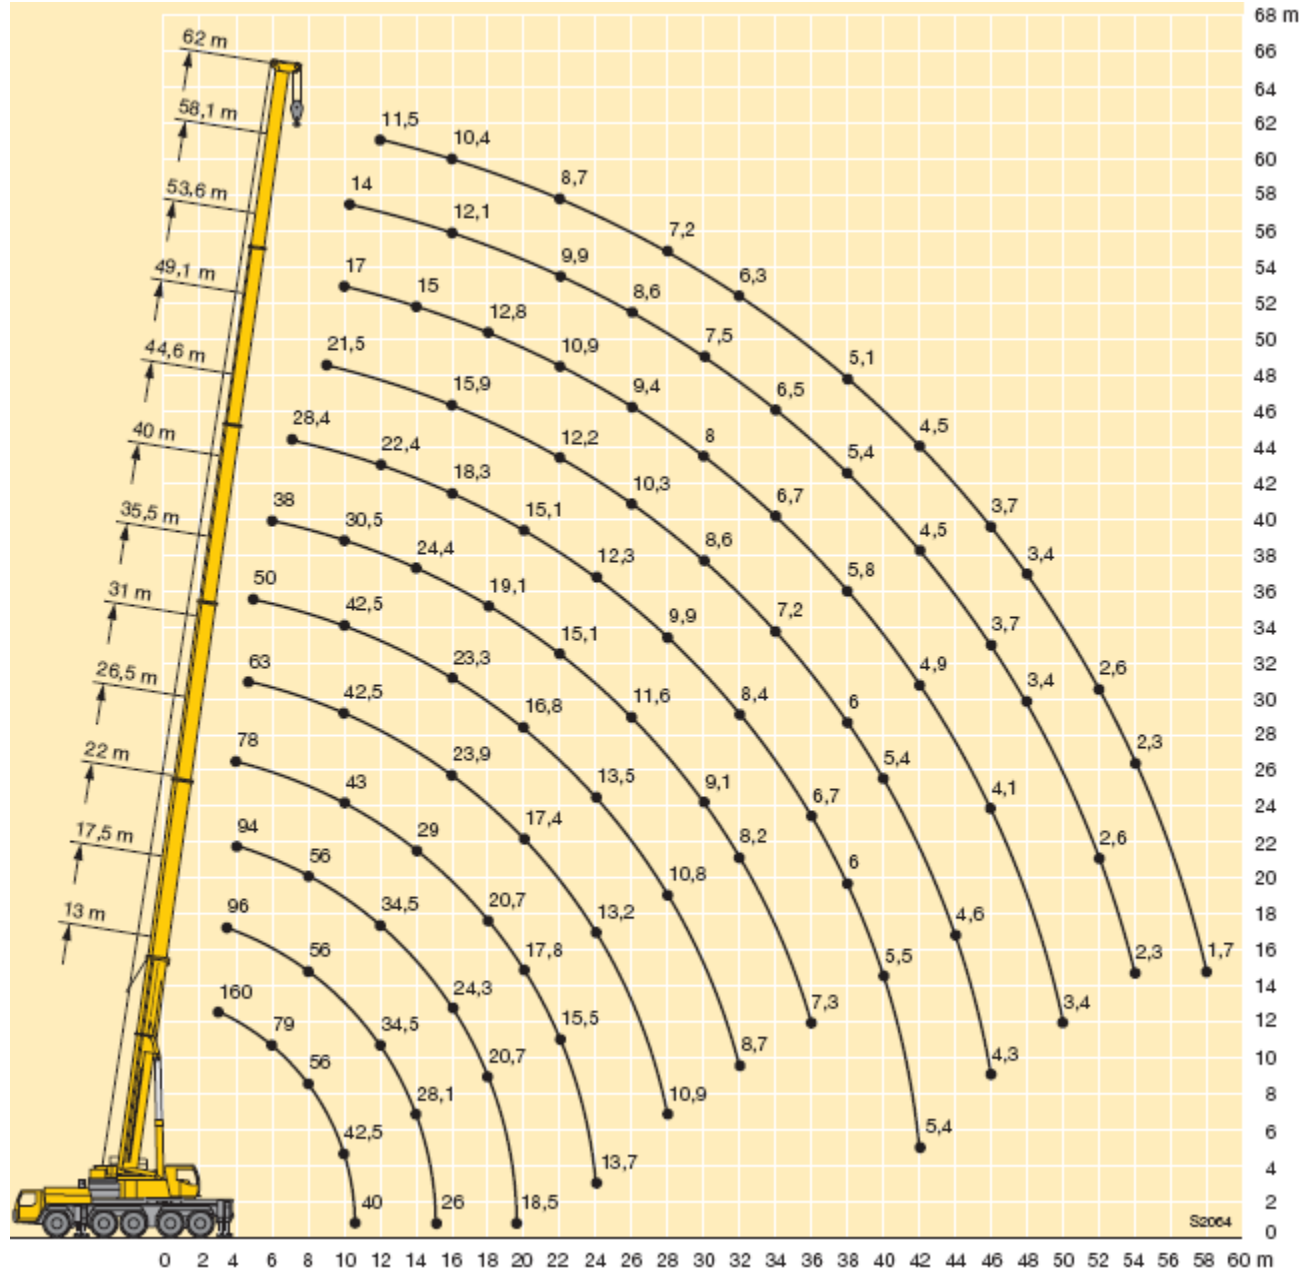

ULOTTUVUUS PÄÄPUOMILLA

NOSTOARVOT RISTIKKOJATKEELLA 22m, VASTAPAINO 46,5t

m	13-62 m		22 m		35,5 m		40 m		44,6 m		49,1 m		53,6 m		58,1 m		62 m		
	22 m		22 m		22 m		22 m		22 m		22 m		22 m		22 m		22 m		
	0°	22,5°	45°	0°	22,5°	45°	0°	22,5°	45°	0°	22,5°	45°	0°	22,5°	45°	0°	22,5°	45°	
3,5	11,7																		3,5
4	11,7																		4
4,5	11,7																		4,5
5	11,5																		5
6	11,2																		6
7	10,9																		7
8	10,5																		8
9	10,1																		9
10	9,7																		10
11	9,3																		11
12	8,9	7,4																	12
14	8,2	6,8																	14
16	7,4	6,3																	16
18	6,7	5,8	5																18
20	6	5,3	4,7																20
22	5,4	4,9	4,4																22
24	4,9	4,6	4,2																24
26	4,4	4,3	4																26
28	4,1	4,1	3,9																28
30	3,8	3,9																	30
32	3,5																		32
34																			34
36																			36
38																			38
40																			40
42																			42
44																			44
46																			46
48																			48
50																			50
52																			52
54																			54
56																			56
58																			58
60																			60
62																			62
64																			64
66																			66

NOSTOARVOT RISTIKKOJATKEELLA 22m, VASTAPAINO 16,7t

Säde (m)	Pääpuomin pituus (m)											
	49.1			53.6			58.1			62.0		
	Ristikkojatkkeen pituus (m)											
	22.0		22.0		22.0		22.0		22.0		22.0	
	0°	22,5°	45°	0°	22,5°	45°	0°	22,5°	45°	0°	22,5°	45°
10.0												
11.0	5.9											
12.0	5.9											
14.0	5.9			5.1					4.3			
16.0	5.6			5.1					4.2			3.6
18.0	5.0			5.0					4.1			3.5
20.0	4.9			5.0					4.1			3.5
22.0	4.7	5.1		4.9					4.0			3.4
24.0	4.5	4.9		4.7	4.0				3.9			3.3
26.0	4.3	4.8		4.1	3.8				3.8	3.7		3.3
28.0	4.0	4.7	3.5	3.8	3.7				3.1	3.6		2.9
30.0	3.6	4.3	3.4	3.1	3.6	3.9			2.5	3.5	3.3	2.3
32.0	3.0	3.7	3.3	2.5	3.5	3.8	1.9		3.2	3.2	1.7	3.0
34.0	2.5	3.3	3.2	2.0	3.1	3.6			2.6	3.1		2.4
36.0	2.1	3.0	3.1	1.6	2.6	3.1			2.1	3.0		1.9
38.0	1.6	2.5	1.0		2.1	2.9			1.6	2.4		1.4
40.0		2.1	2.7		1.7	2.3				1.9		1.8
42.0		1.7	2.2			1.9				1.5		1.3
44.0		1.3	1.8									
46.0			1.4									
48.0												
50.0